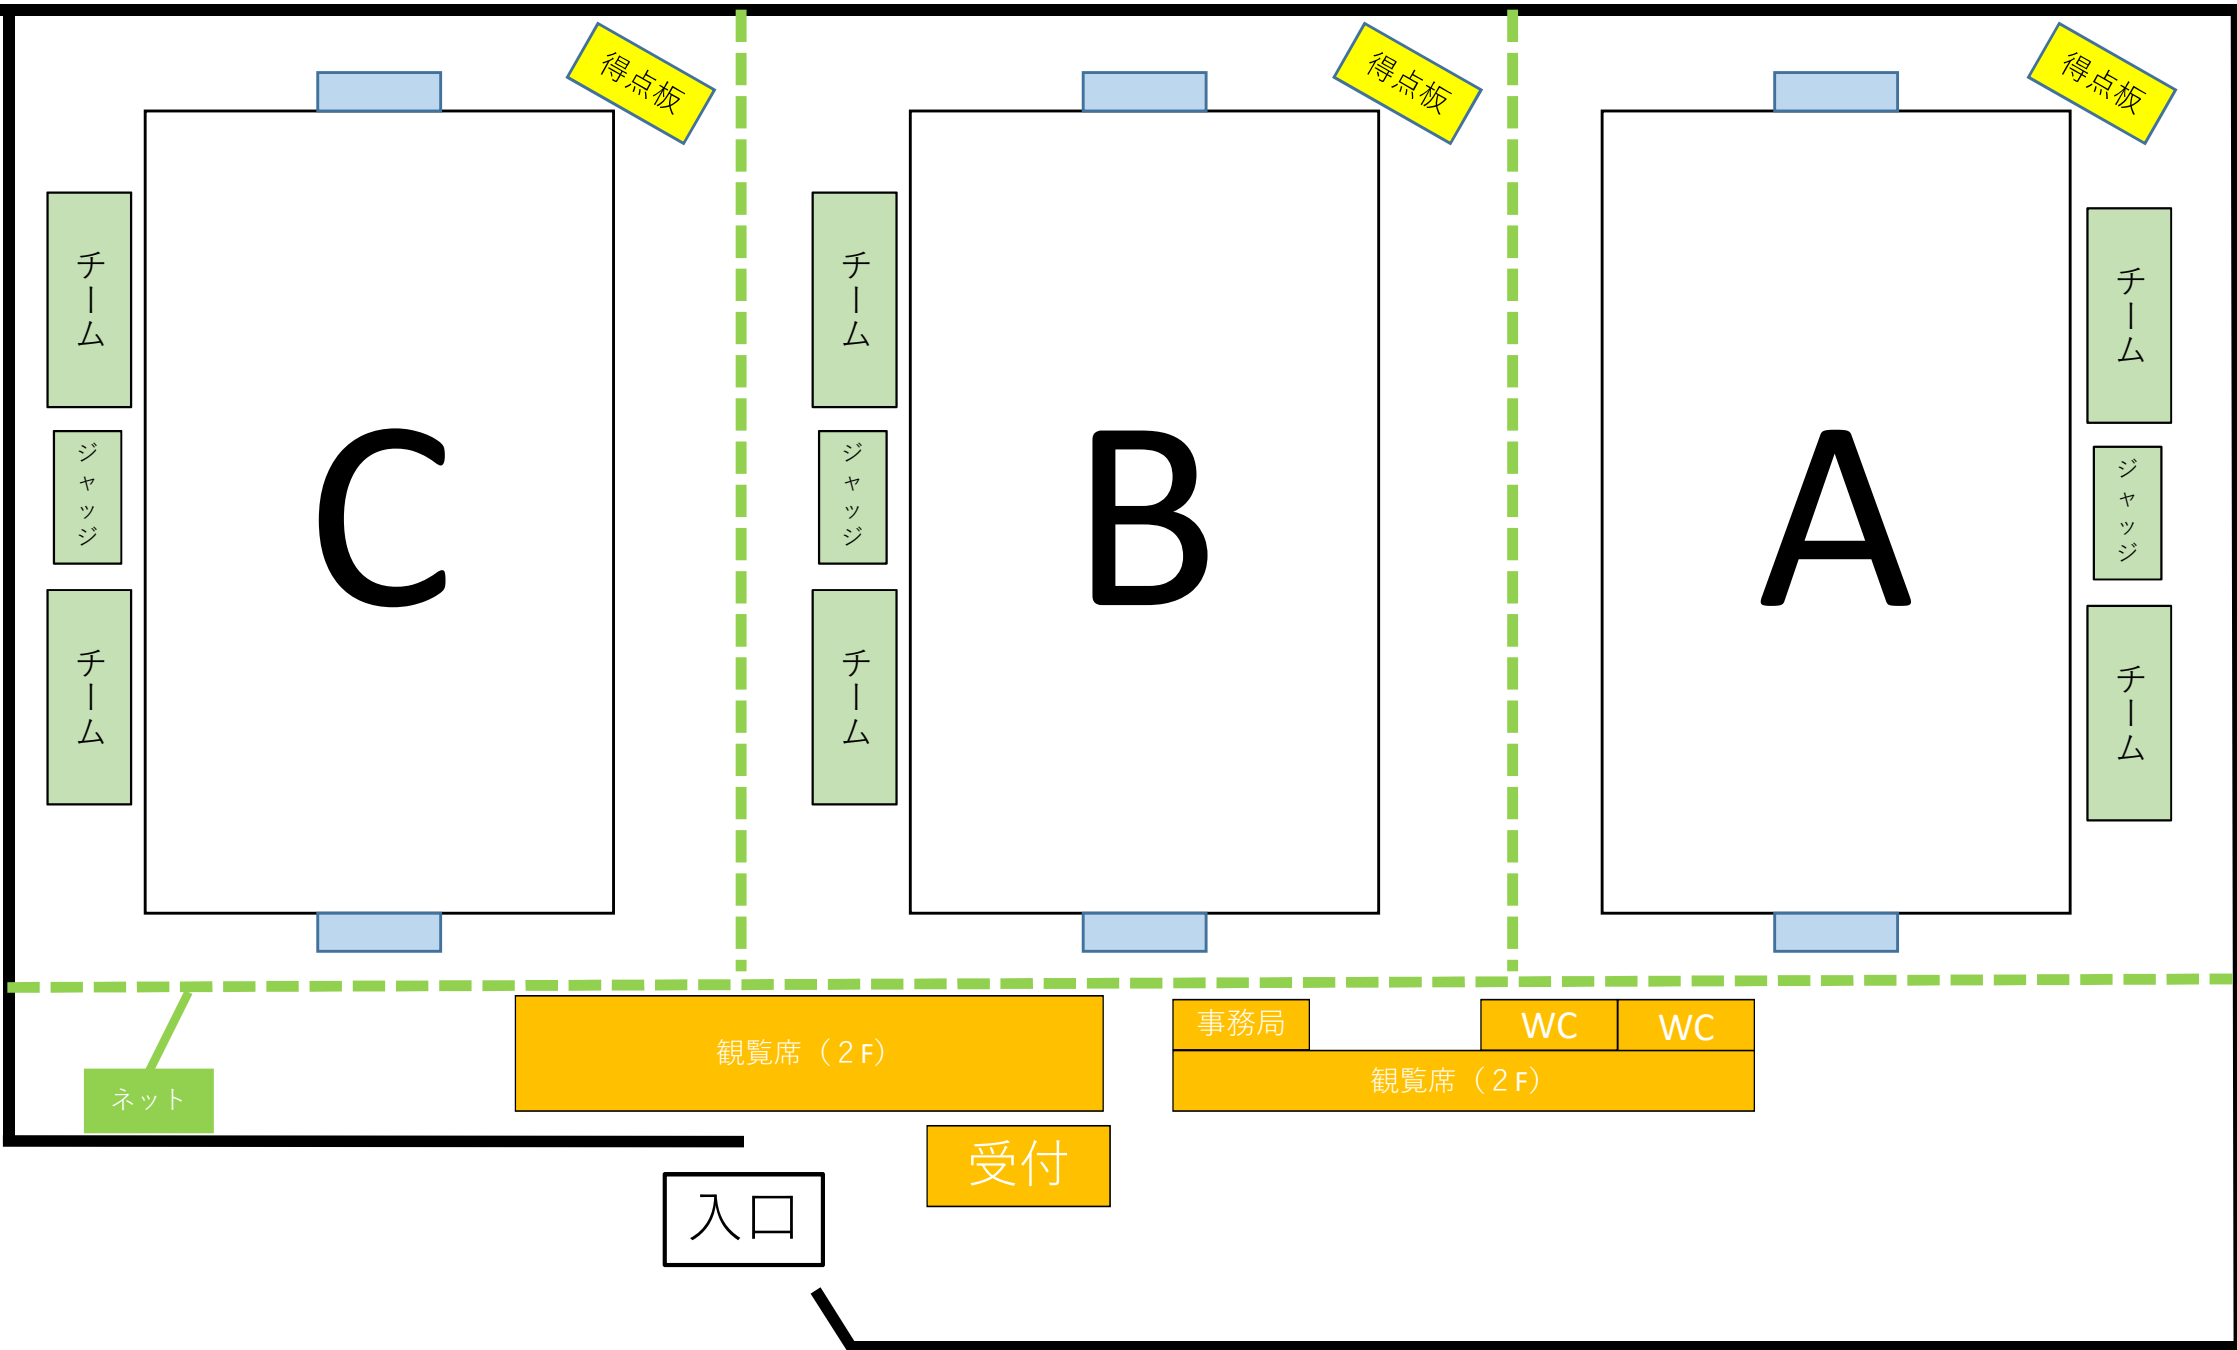

OSPホッケースタジアム（試合会場）

第1グラウンド（アップ会場・チームテント設置会場）

管理棟

チームテント設置場所

アップ会場

※予選リーグ終了後、コート
を開放し、練習試合会場
とします。
各チームで時間調整を行い、
練習試合を行っていただけ
ます。

W
C

時間調整表

アップ会場

アップ会場

チームテント設置場所

ネット

入口

入口

駐車場