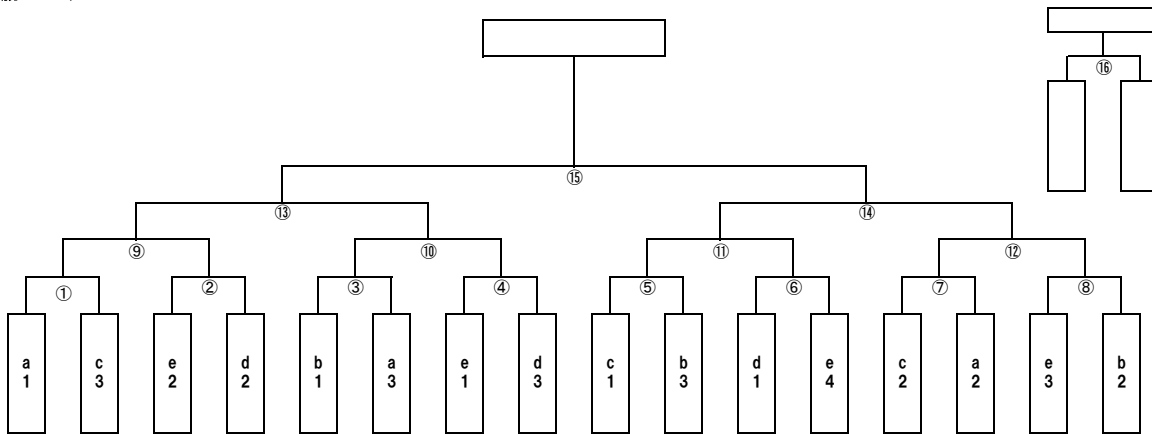

第46回西日本小学生・中学生6人制ホッケー選手権大会 組合せ表

【 小学生男子の部 】

■決勝トーナメント

■予選リーグ

A組	B組	C組	D組	E組	F組	G組	H組	I組
朝日	RED OX OYABE	春照	HYOGO ホワイト	彦根ワイルド	山東	えちぜん	横田	各務原レッド
可児UNIC	朝日B	駒ヶ根	長泉	EH・糸生	各務原ホワイト	ALL OYABE	ウイル大口	南原・フリ・今三
HYOGO グリーン	奈良	高石	春照ガッツ	八川	KUGA	米里	春照ヤンチャーズ	瑞穂

【 小学生女子の部 】

■決勝トーナメント

■予選リーグ

a組	b組	c組	d組	e組
春照	RED OX OYABE	朝日	各務原オレンジ	山東
各務原ホワイト	彦根ワイルド	KUGA	高石	ALL OYABE
奈良	常盤・糸生	米里	横田FHC	HYOGO HEARTS
				瑞穂