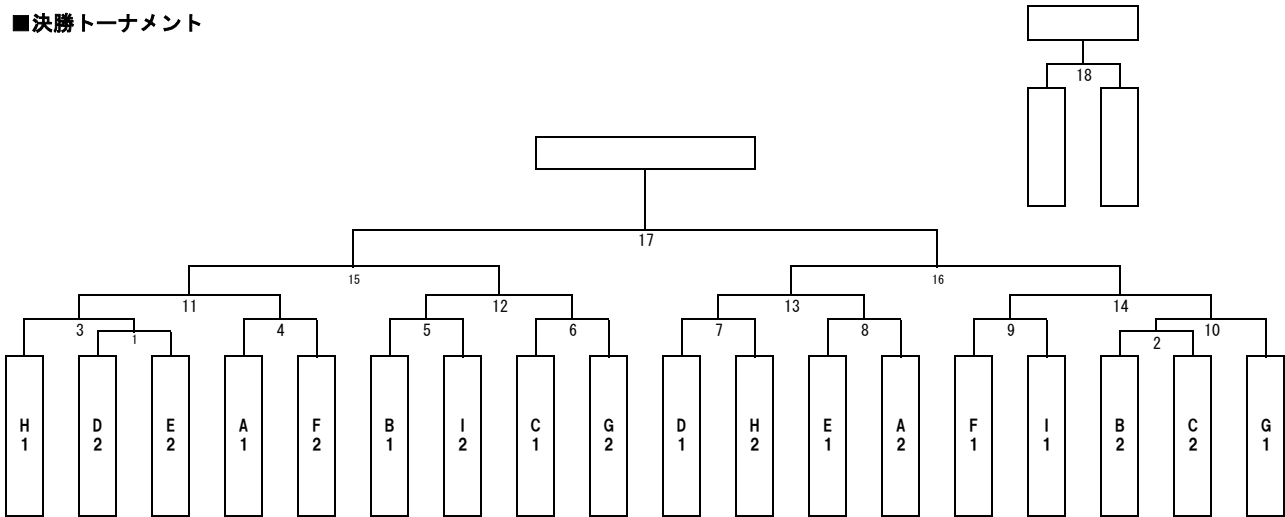

第46回西日本小学生・中学生6人制ホッケー選手権大会 組合せ表

【 小学生男子の部 】

■決勝トーナメント

■予選リーグ

A組	B組	C組	D組	E組	F組	G組	H組	I組
朝日	RED OX OYABE	春照	HYOGO ホワイト	彦根ワイルド	山東	えちぜん	横田	各務原レッド
可児UNIC	朝日B	駒ヶ根	長泉	EH・糸生	各務原ホワイト	ALL OYABE	ウイル大口	南原・フリ・今三
HYOGO グリーン	奈良	高石	春照ガッツ	八川	KUGA	米里	春照ヤンチャーズ	瑞穂