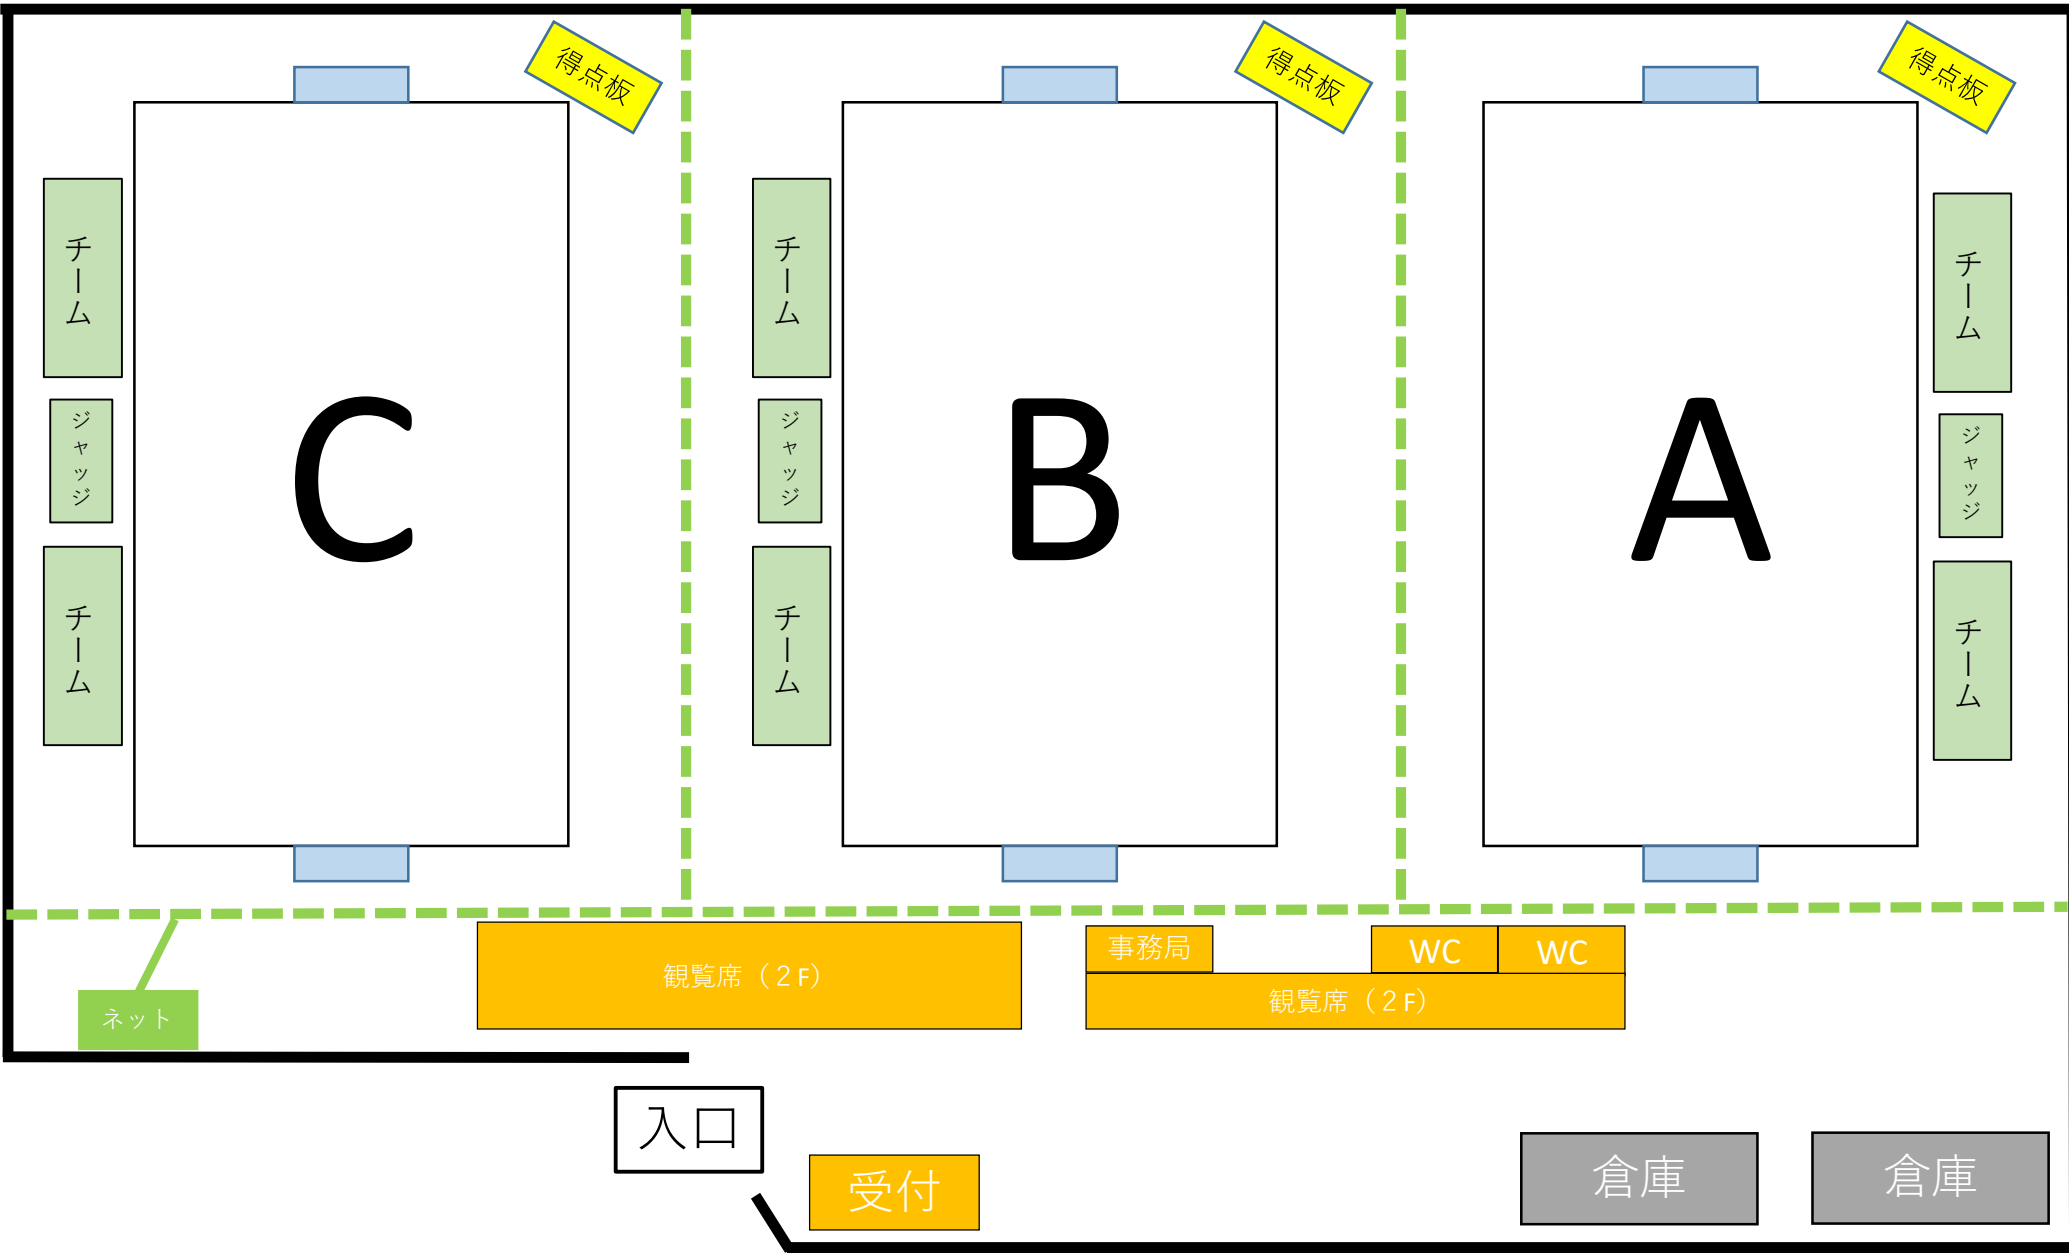

# OSPホッケースタジアム（試合会場）

# 伊吹第1グラウンド（アップ会場・チームテント設置会場）