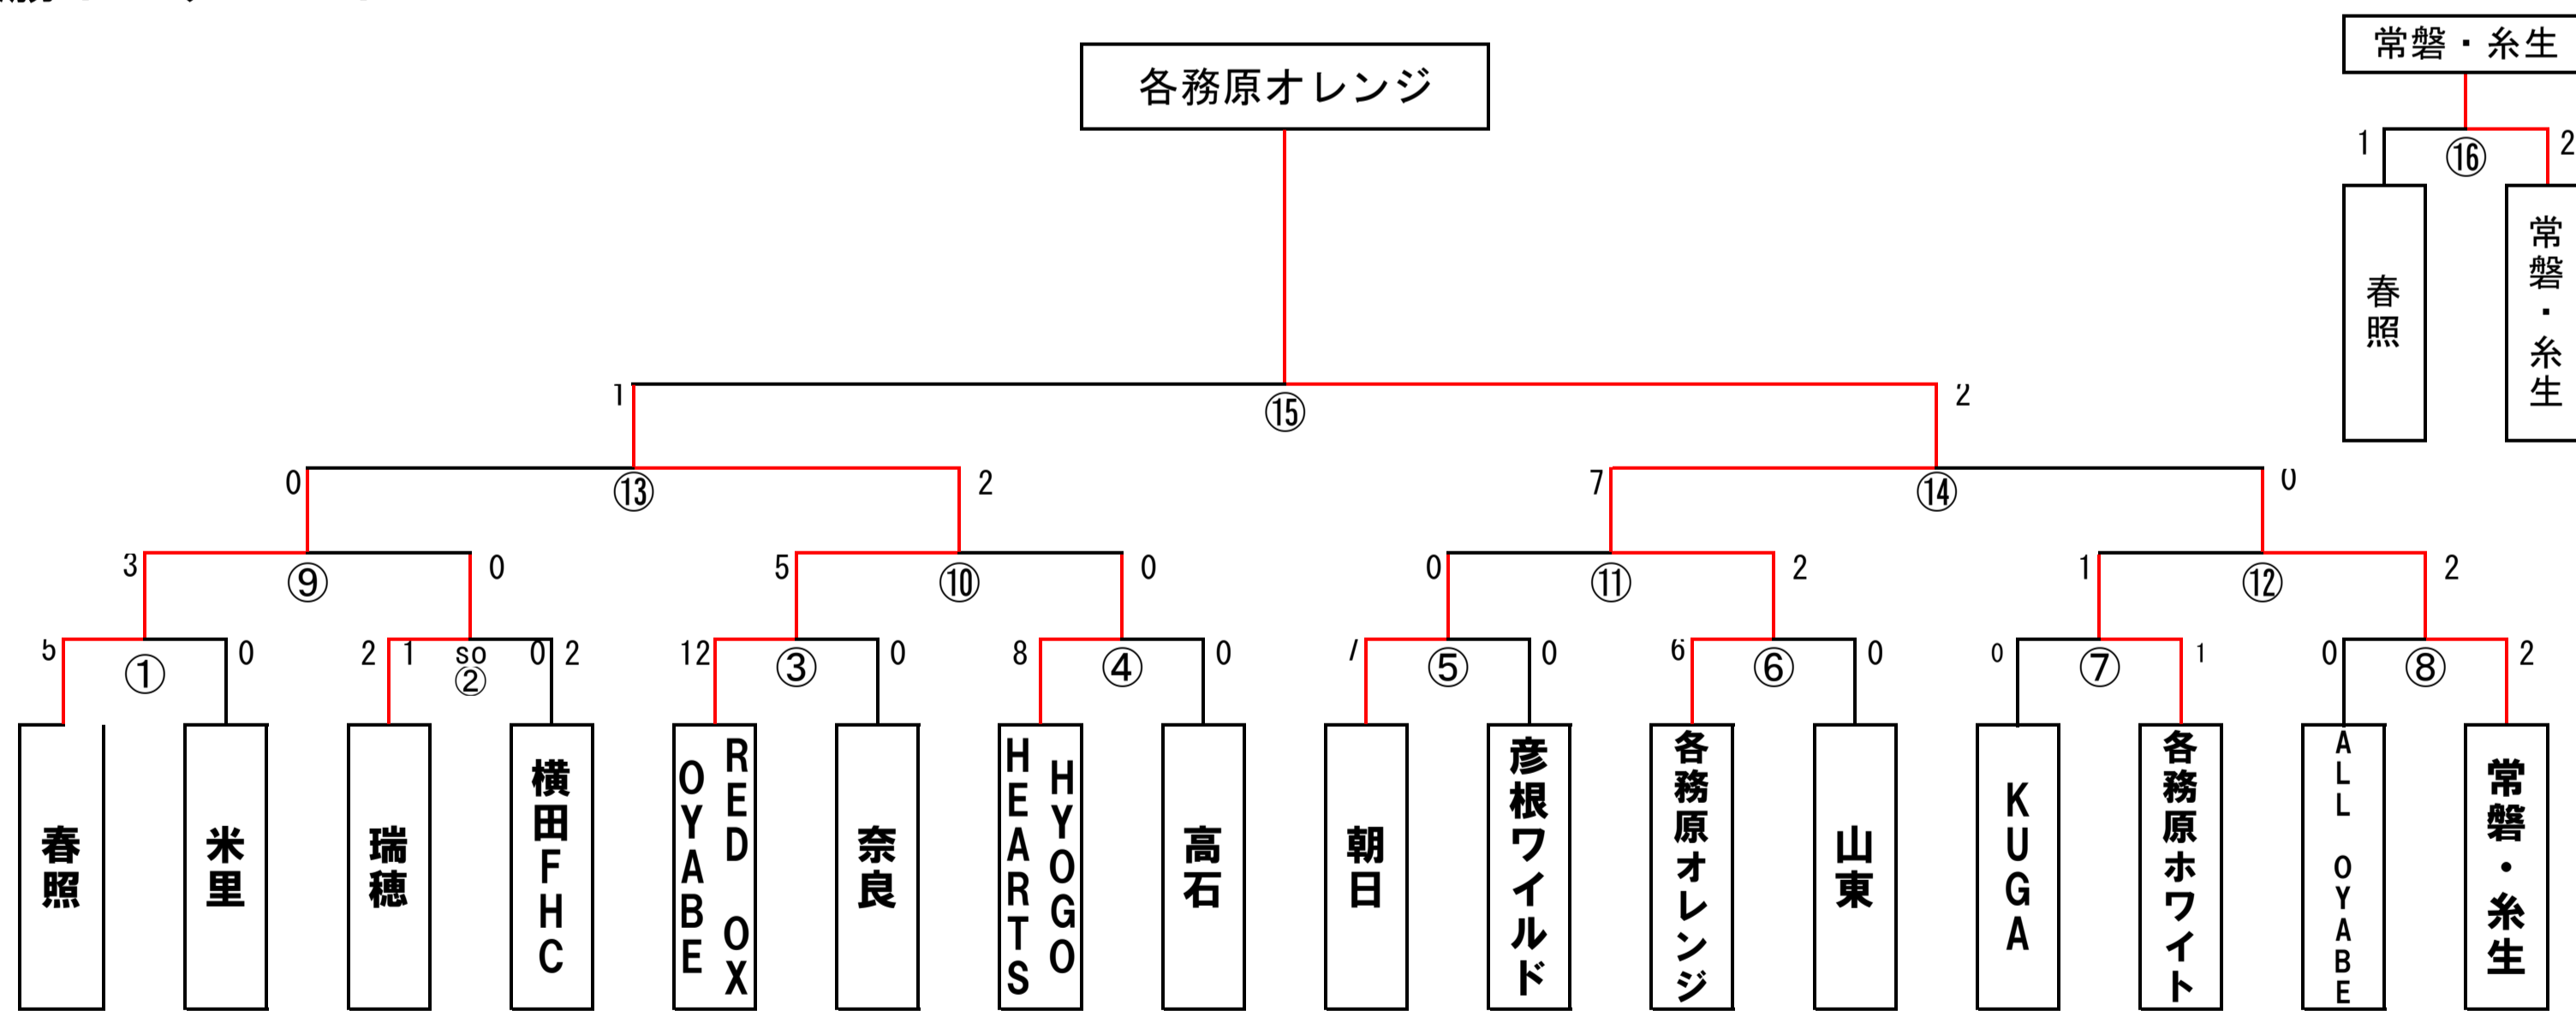

第46回西日本小学生・中学生6人制ホッケー選手権大会 組合せ表

【 小学生男子の部 】

■決勝トーナメント

■予選リーグ

A組	B組	C組	D組	E組	F組	G組	H組	I組
朝日	RED OX OYABE	春照	HYOGO ホワイト	彦根ワイルド	山東	えちぜん	横田	各務原レッド
可児UNIC	朝日B	駒ヶ根	長泉	EH・糸生	各務原ホワイト	ALL OYABE	ウィル大口	南原・フリ・今三
HYOGO グリーン	奈良	高石	春照ガッツ	八川	KUGA	米里	春照ヤンチャーズ	瑞穂

【 小学生女子の部 】

■決勝トーナメント

■予選リーグ

a組	b組	c組	d組	e組
春照	RED OX OYABE	朝日	各務原オレンジ	山東
各務原ホワイト	彦根ワイルド	KUGA	高石	ALL OYABE
奈良	常磐・糸生	米里	横田FHC	HYOGO HEARTS
				KUGA