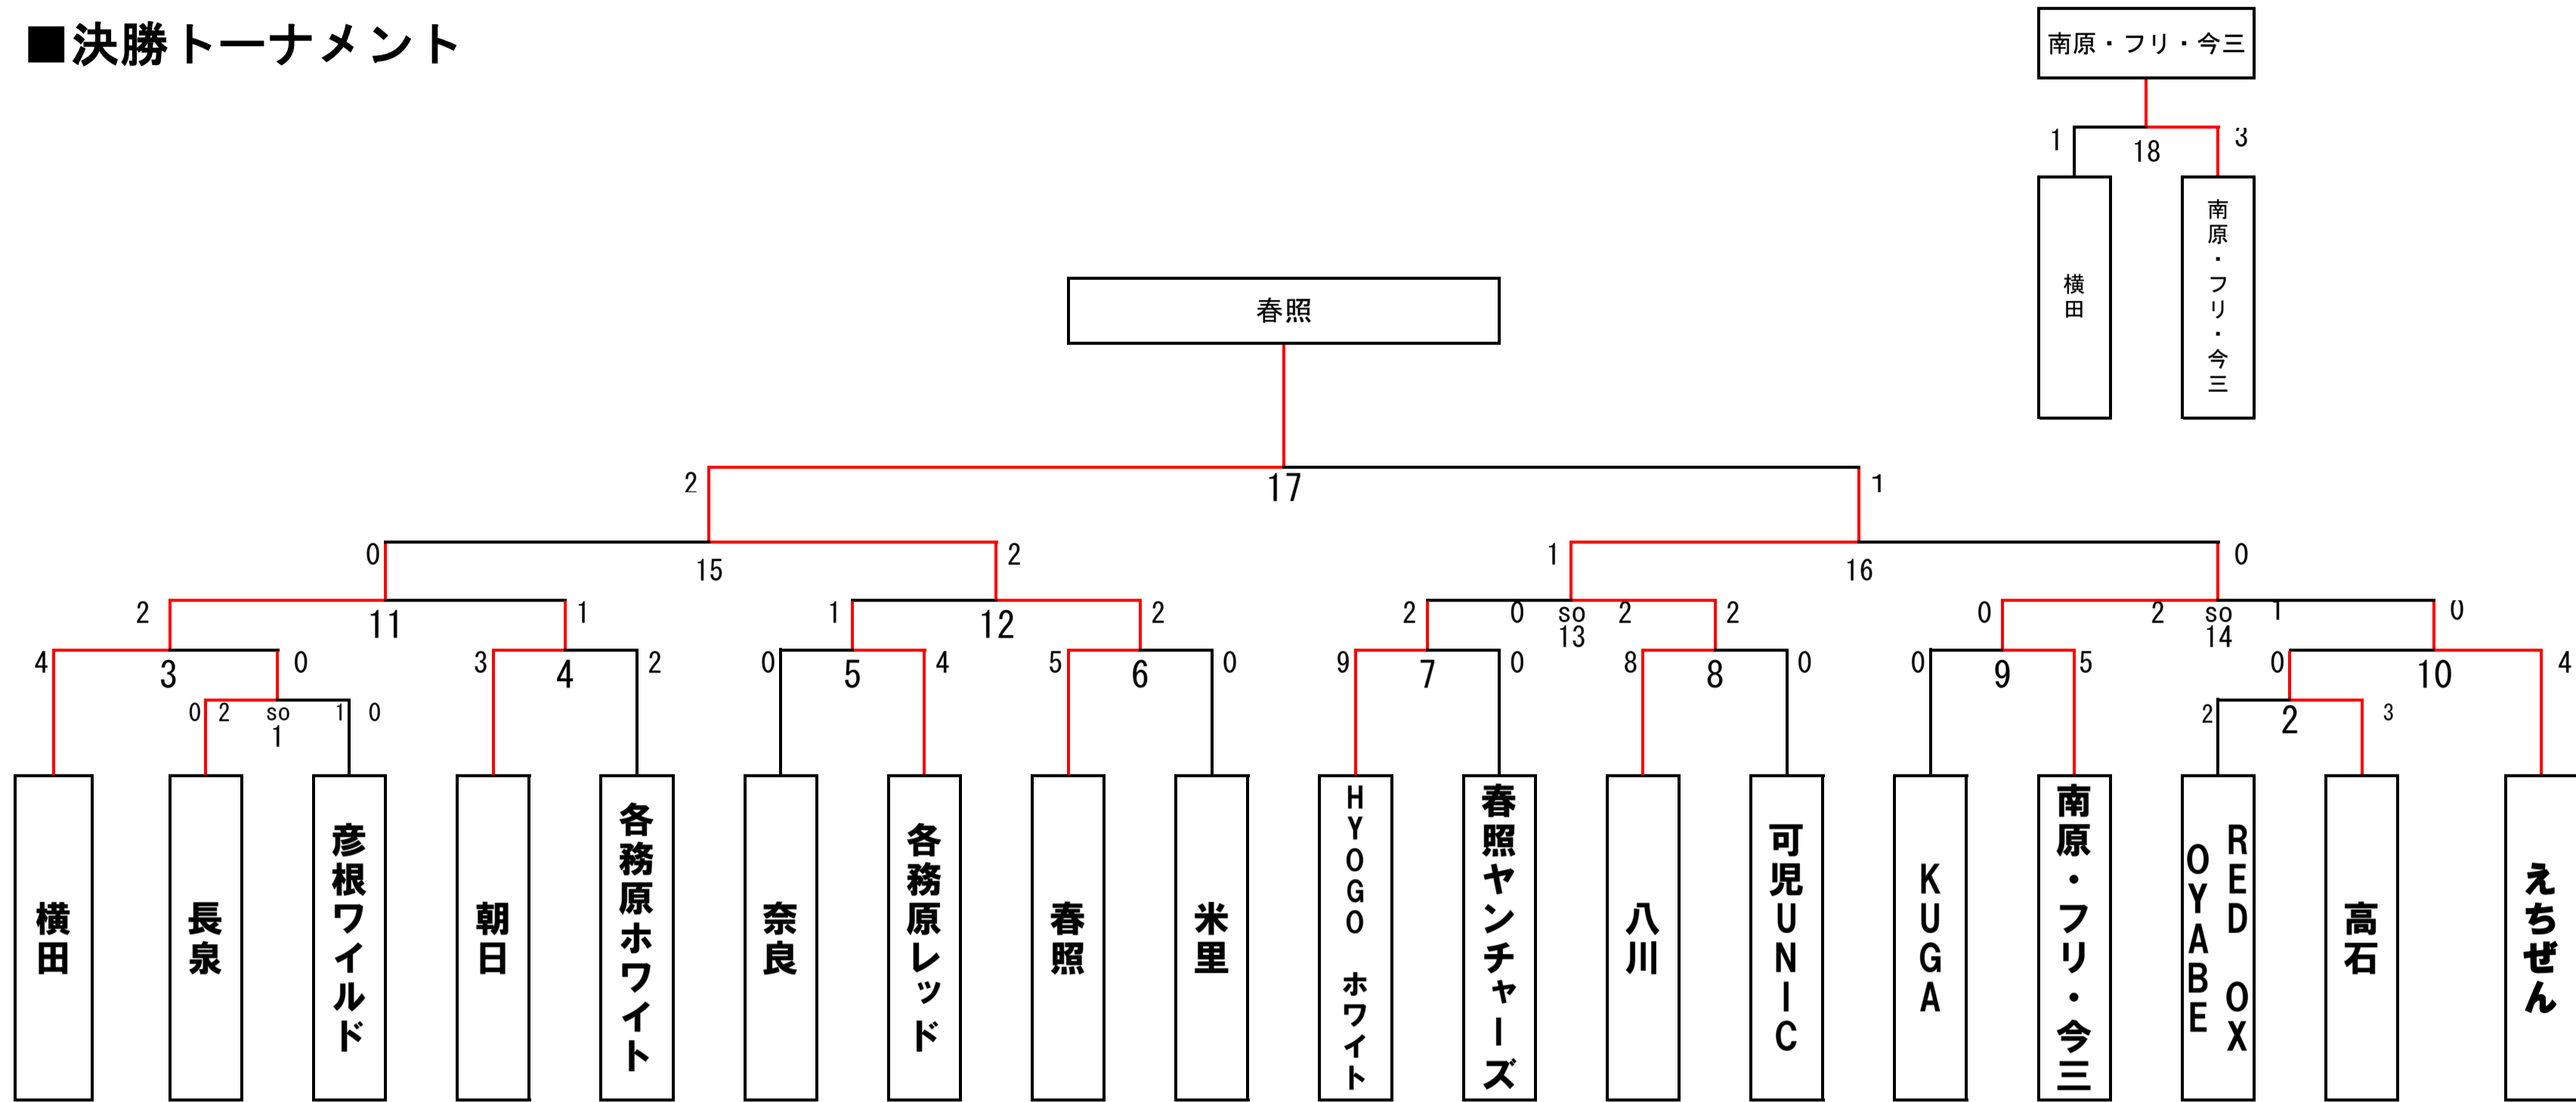

第46回西日本小学生・中学生6人制ホッケー選手権大会 組合せ表

【 小学生男子の部 】

■決勝トーナメント

■予選リーグ

A組	B組	C組	D組	E組	F組	G組	H組	I組
朝日	RED OX OYABE	春照	HYOGO ホワイト	彦根ワイルド	山東	えちぜん	横田	各務原レッド
可児UNIC	朝日B	駒ヶ根	長泉	EH・糸生	各務原ホワイト	ALL OYABE	ウィル大口	南原・フリ・今三
HYOGO グリーン	奈良	高石	春照ガッツ	八川	KUGA	米里	春照ヤンチャーズ	瑞穂

【 小学生女子の部 】

■決勝トーナメント

■予選リーグ

a組	b組	c組	d組	e組
春照	RED OX OYABE	朝日	各務原オレンジ	山東
各務原ホワイト	彦根ワイルド	KUGA	高石	ALL OYABE
奈良	常磐・糸生	米里	横田FHC	HYOGO HEARTS
				KUGA